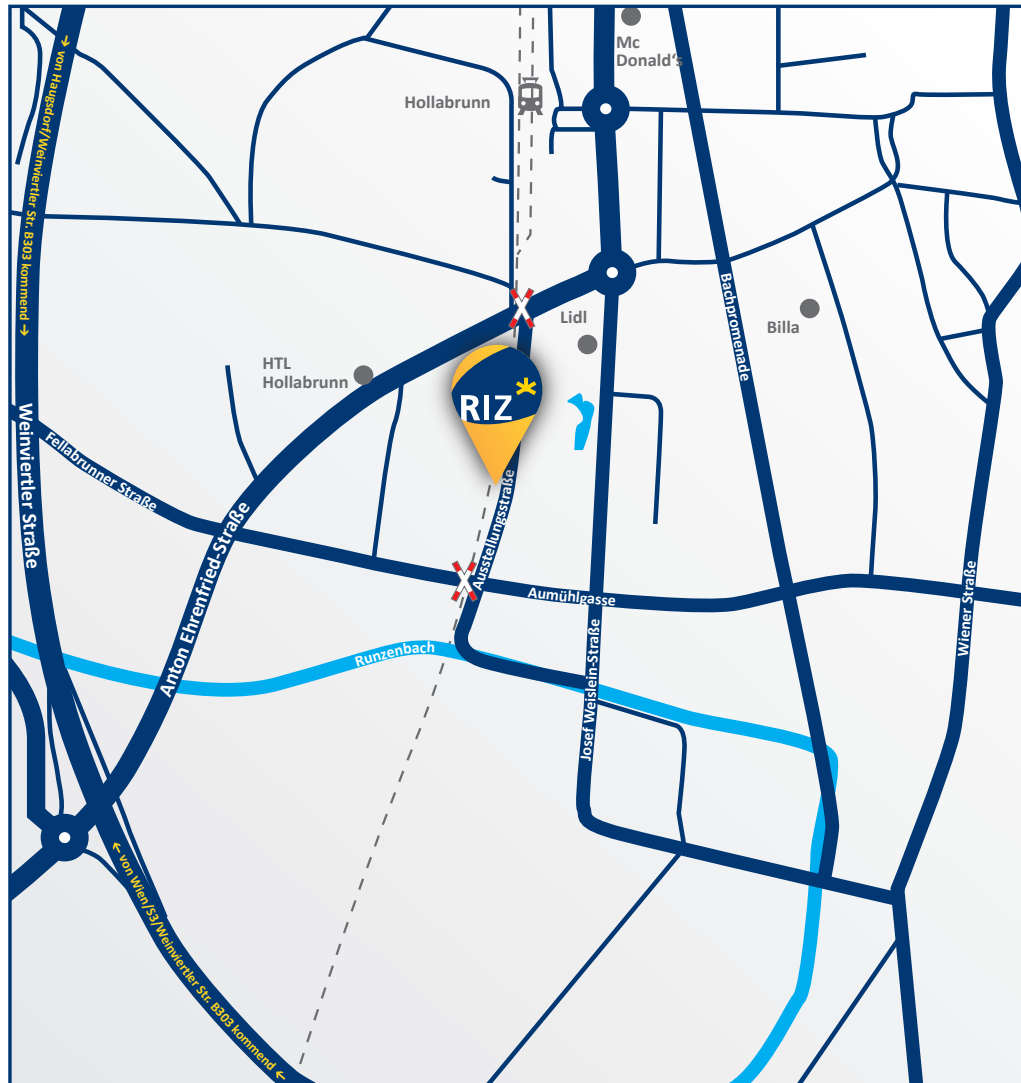

RIZ Gründerzentrum Hollabrunn

Ausstellungsstraße 6, 2020 Hollabrunn, Tel.: +43 (0)2952/30260 oder +43 (0)676/88326 5120, E-Mail: dimmel@riz.co.at, www.riz.at

Die Gründer-Agentur
für Niederösterreich.

Anfahrt mit dem Auto:

Von Richtung Wien/S3/Weinviertler Str. B303 kommend

- Nehmen Sie die Abfahrt Hollabrunn Mitte
- Biegen Sie rechts Richtung Hollabrunn ab
- Nach 350 m biegen Sie bei der 1. Möglichkeit rechts in die Aumühlgasse ab
- Direkt nach dem Bahnübergang biegen Sie links in die Ausstellungsstraße ab
- Nach 200 m erreichen sie das Ziel. Das Büro befindet sich auf der linken Straßenseite

Von Richtung Haugsdorf/Weinviertler Str. B303 kommend

- Nehmen Sie die Abfahrt Hollabrunn Mitte
- Im Kreisverkehr nehmen Sie die 4. Ausfahrt Richtung Hollabrunn
- Nach 350 m biegen Sie bei der Kreuzung rechts in die Aumühlgasse ab
- Direkt nach dem Bahnübergang biegen Sie links in die Ausstellungsstraße ab
- Nach 200 m erreichen sie das Ziel. Das Büro befindet sich auf der linken Straßenseite

Kostenlose Parkplätze direkt vor dem RIZ Hollabrunn.

Anfahrt mit öffentlichen Verkehrsmitteln:

ÖBB: www.oebb.at, Haltestelle Bahnhof Hollabrunn,
Fußmarsch ca. 5 Minuten (500 Meter)